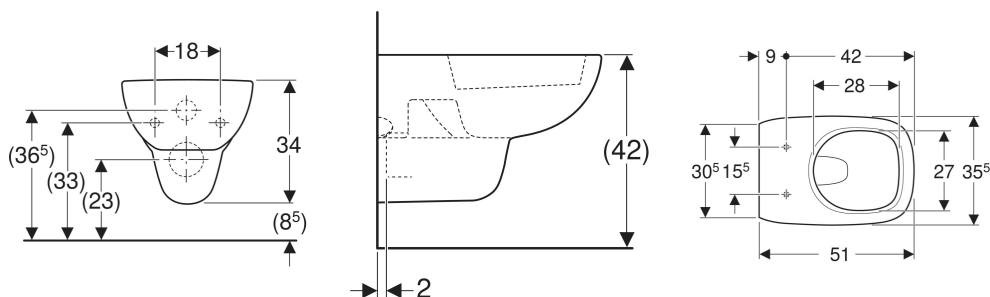

Vaso sospeso a cacciata Geberit Fantasia

PROPRIETÀ

- Sospeso
- Vaso a cacciata
- Con brida di risciacquo

DATI TECNICI

Materiale	Vetrochina
Distanza dei fissaggi	18 cm
Regolabile in altezza	No

MATERIALE IN DOTAZIONE

- Vaso

DA ORDINARE SEPARATAMENTE

- Sedile del vaso

ACCESSORI

- Set per allacciamento Geberit per vaso sospeso, lunghezza 18,5 cm

- Set per allacciamento Geberit per WC sospeso, lunghezza 18,5 cm, con guarnizione a labbro
- Cannotto Geberit con morsetto
- Kit raccordo diritto Geberit per vaso sospeso, disassato 3 cm
- Kit manicotti d'innesto Geberit per vaso sospeso, disassato 5 cm
- Kit raccordo diritto Geberit per vaso sospeso, disassato 7 cm
- Raccordo diritto Geberit con morsetto e cappuccio di copertura

INFO

- Risciacquo tasto grande a 6 litri

No. art.	Colore / superficie	B cm	H cm	T cm
500.869.00.1	Bianco	35.5	34	51